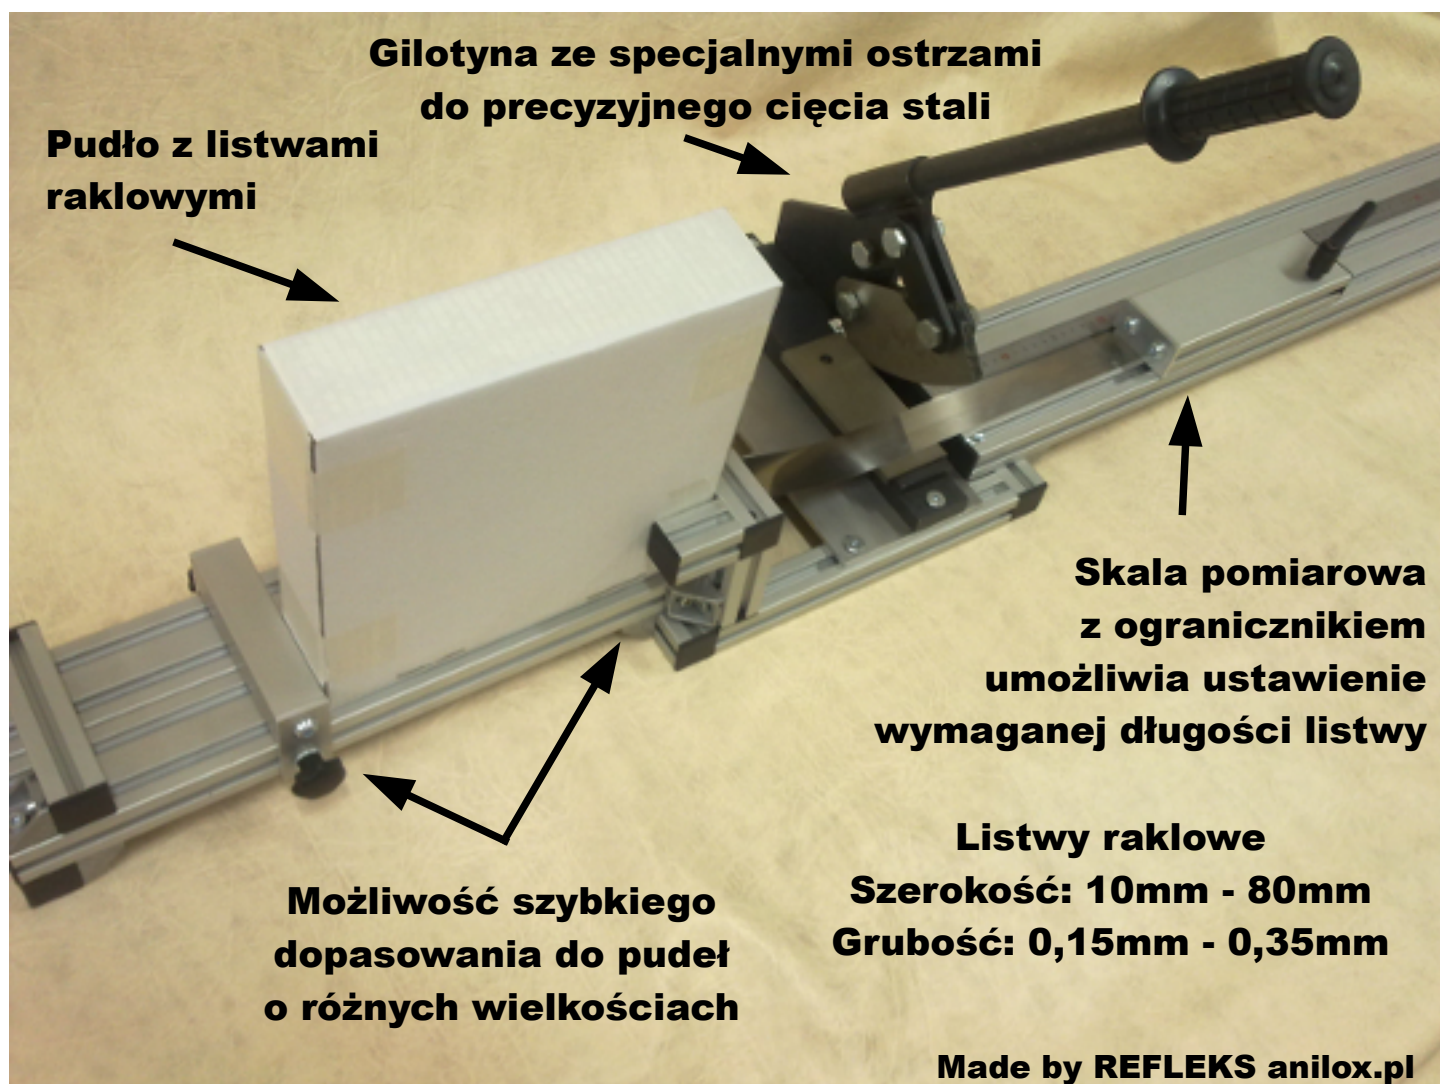

DOCTOR BLADES CUTTER

Główne korzyści:

- Dostosowany do różnych sektorów druku
- Szybkie, dokładne, powtarzalne cięcie
- Solidne profile od BOSCH Rexroth
- Redukcja odpadu podczas cięcia
- Niska waga, duża mobilność

REFLEKS

Typ	Długość cięcia
DBC 600	450 mm
DBC 1100	950 mm
DBC 1500	1350 mm
DBC 2000	1850 mm

T: +48 42 640 50 08

M: +48 603 597 817

E: info@anilox.pl

W: www.anilox.pl